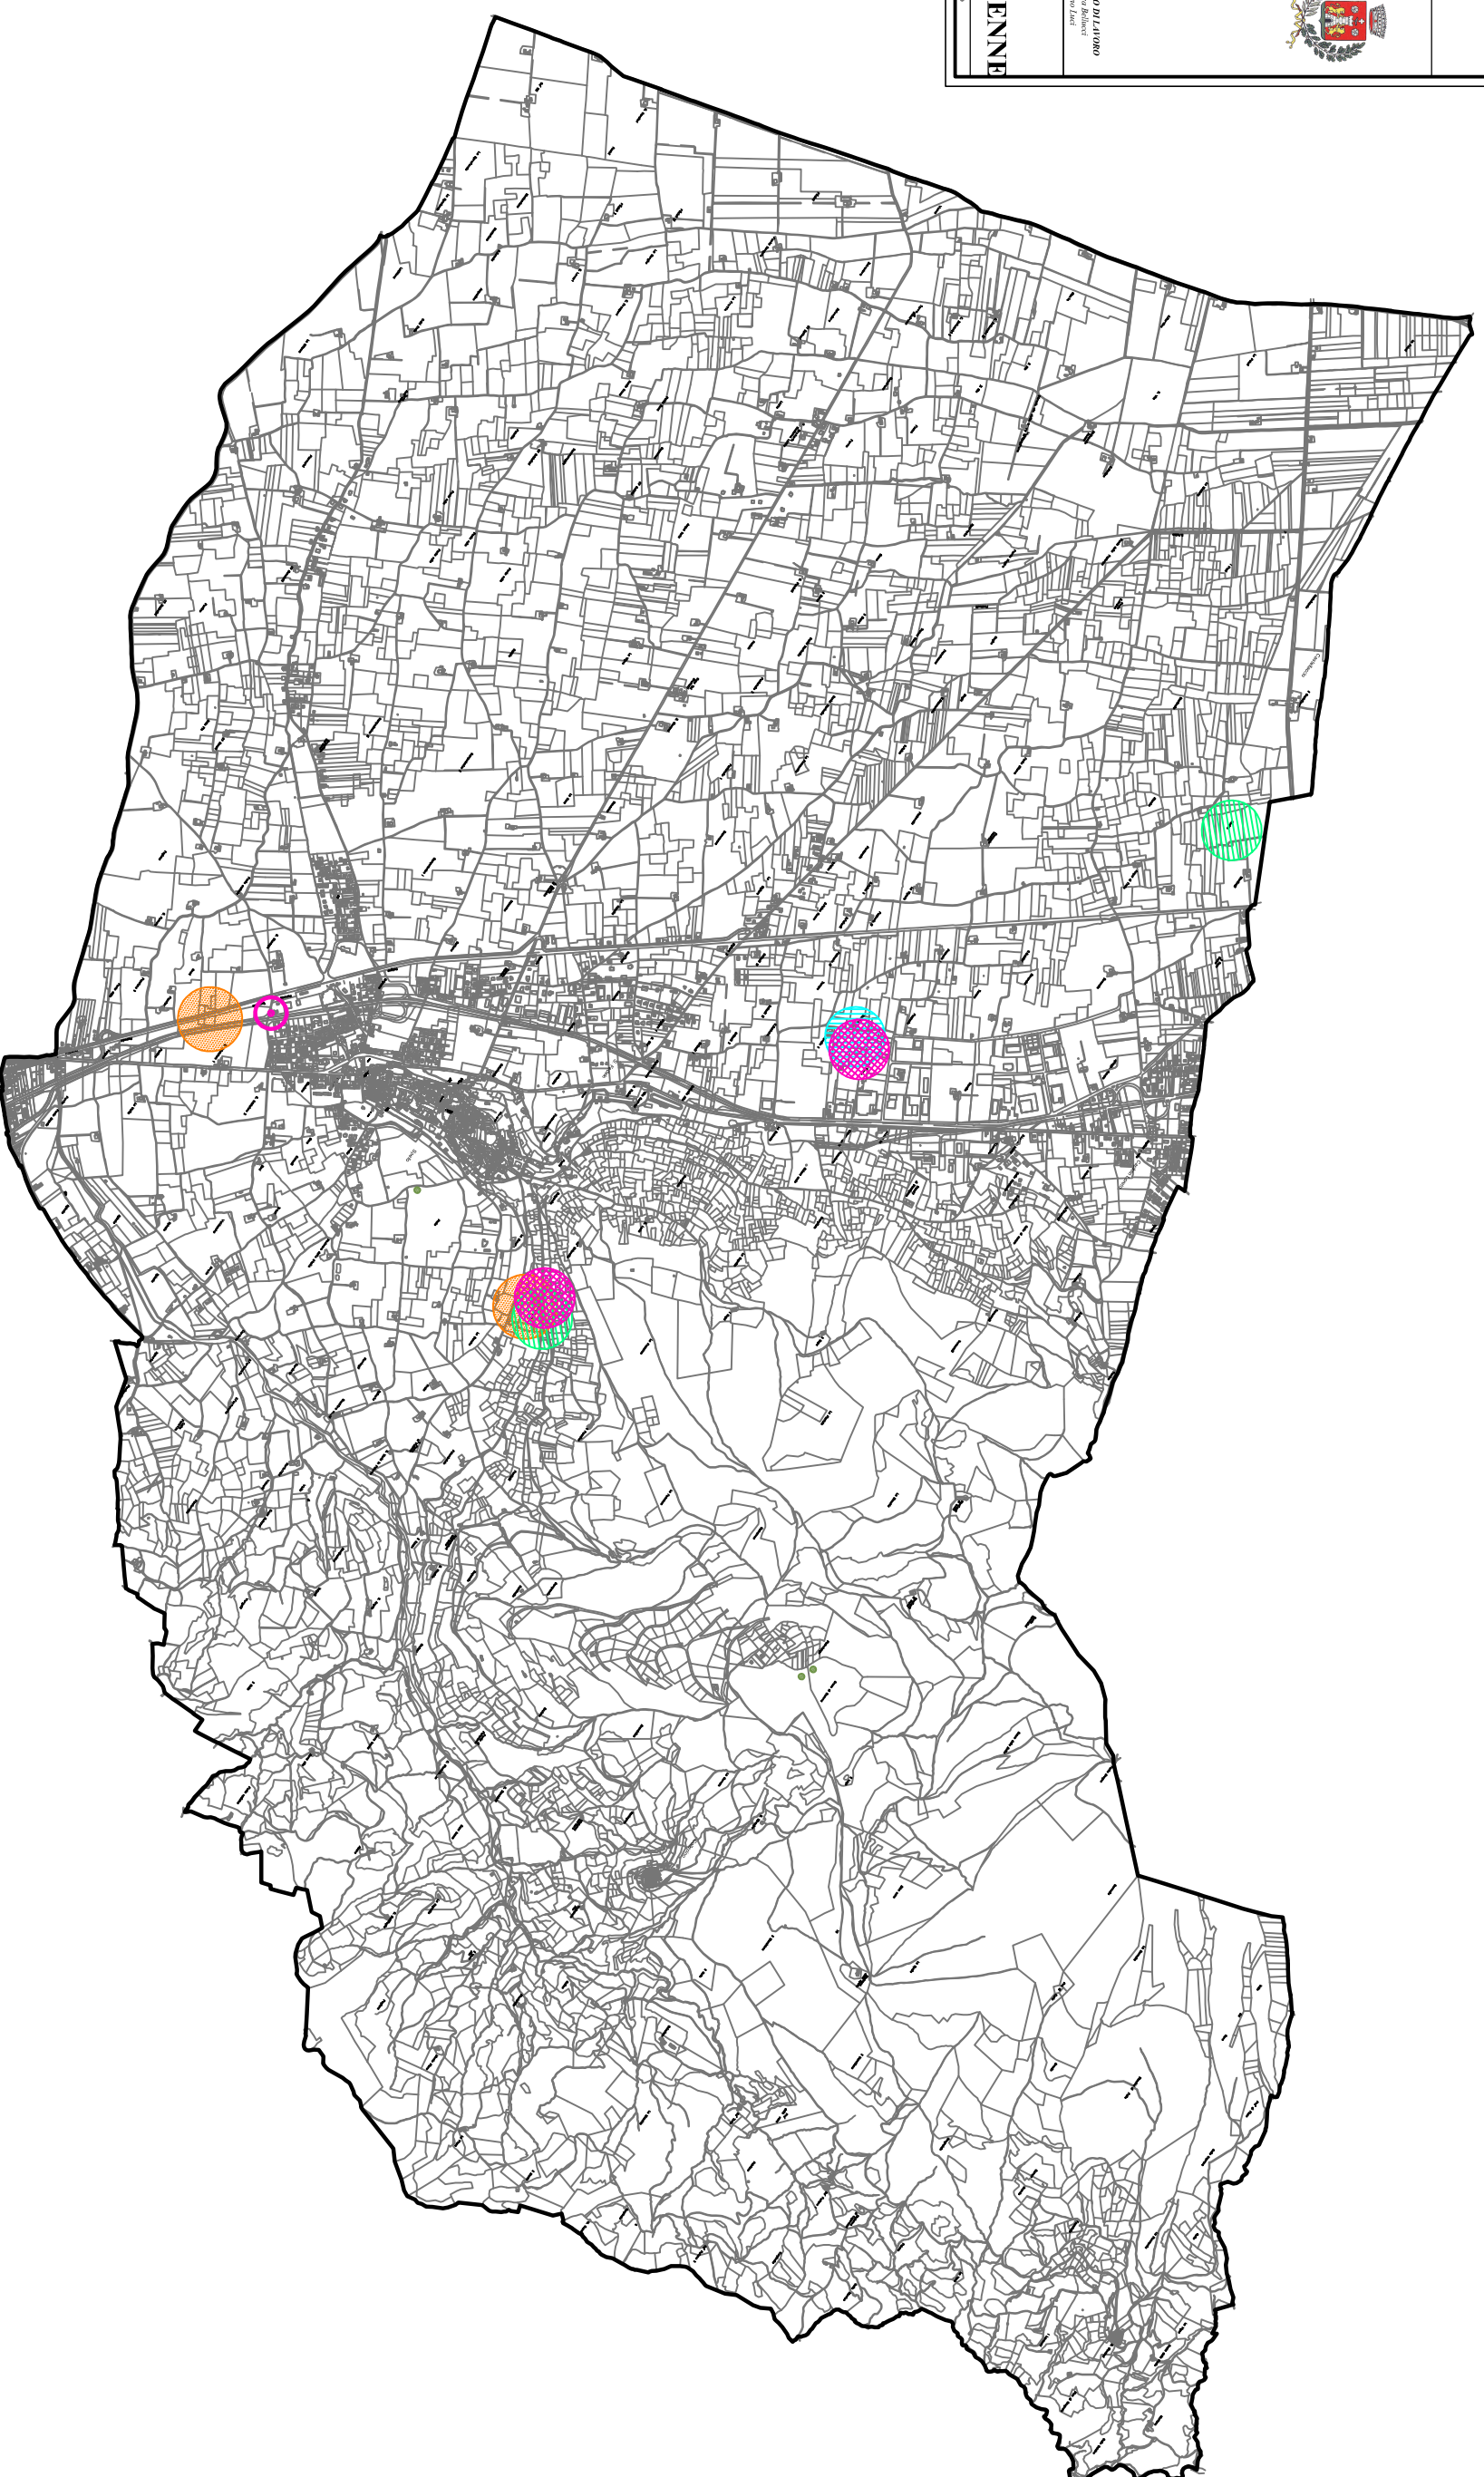

Provincia di Perugia  
Comune di Spello

**Piano di  
localizzazione  
Stazioni Radio Base  
per telefonia mobile**

IL SINDACO  
IL RESPONSABILE

**BionNove** INGEGNERIA AMBIENTALE  
IL GRUPPO DI LAVORO  
Reg. Cristiano Jardi

IL PROGETTISTA  
Reg. Cristiano Jardi

**TAVOLA N. 2  
LOCALIZZAZIONE ANTENNE**

SCALE: 1:10000

**LEGENDA**

- ANTENNA WIND
- ANTENNA VODAFONE
- ANTENNA H3G
- ANTENNA TELECOM
- ANTENNA ATTIVA TELECOM
- ANTENNE RADIO-TV/ATTIVE